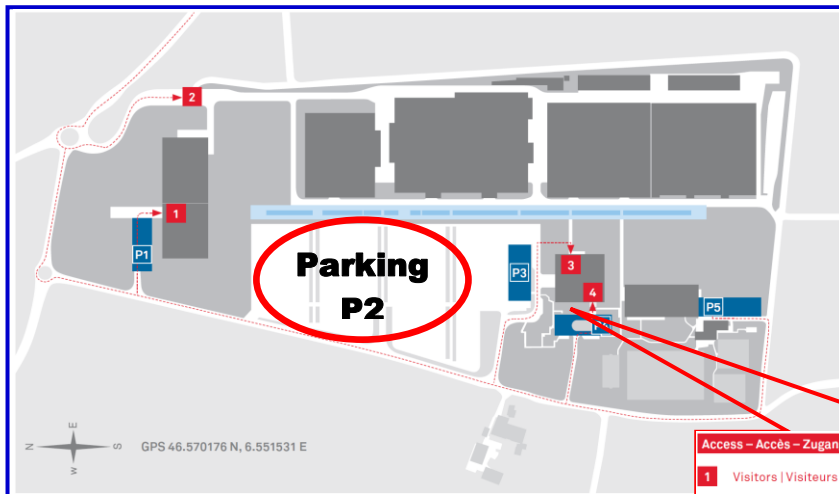

# Plans d'accès

Centre de Formation des Agents d'Exploitation - c/o Bobst Campus  
 Route de Faraz 5 - CH-1031 Mex - ☎ 079 839 13 55 (SMS uniquement pour annoncer des arrivées tardives)

Access - Accès - Zugang	Parking - Parkplätze
1 Visitors   Visiteurs   Besucher BOBST	P1 Visitors   Visiteurs   Besucher BOBST
2 Delivery   Livraison   Lieferzufahrt BOBST	P3 Centre de formation vaudois de l'industrie (CFVI) Visitors   Visiteurs   Besucher
3 Centre de formation vaudois de l'industrie (CFVI) Visitors   Visiteurs   Besucher	P4 Centre de formation ARAE
4 Centre de formation BOBST Visitors   Visiteurs   Besucher	P5 Restaurant Le Grand-Pré Visitors   Visiteurs   Besucher
5 Centre de formation ARAE Entrée par le bas du bâtiment devant l'arrêt de bus	