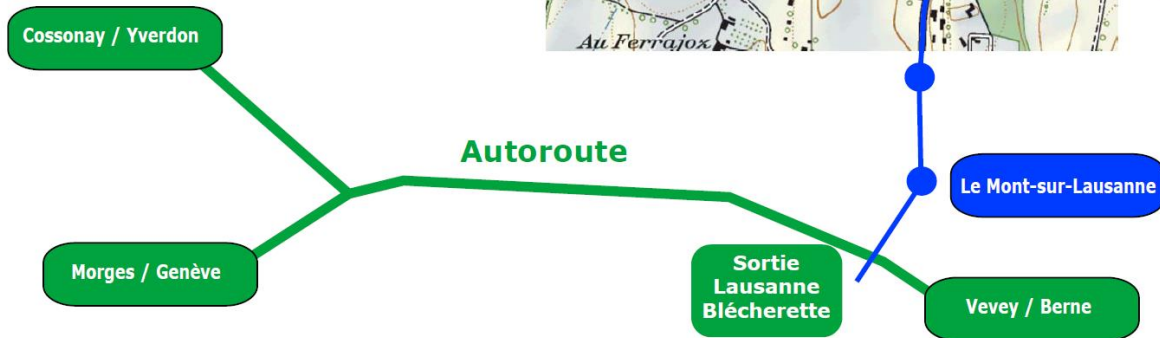

Plans d'accès

CFPF - Centre de Formation Professionnelle Forestière - En Budron H8 - 1052 Le Mont-sur-Lausanne
☎ 021 316 26 63 (uniquement pour annoncer des arrivées tardives)

Ligne TL n°60 : Arrêt BUDRON

Lausanne-Flon	05 21	05 51	06 05	06 17	06 30	06 45	07 00	07 15	07 33	08 02
Bessières	05 23	05 53	06 07	06 19	06 32	06 48	07 03	07 18	07 36	08 05
Tunnel	05 25	05 55	06 09	06 21	06 35	06 51	07 06	07 21	07 39	08 08
Vieux-Moulin	05 27	05 57	06 11	06 23	06 38	06 54	07 09	07 24	07 42	08 11
Rouvraie	05 28	05 58	06 12	06 24	06 39	06 55	07 10	07 25	07 43	08 12
Bellevaux	05 30	06 00	06 14	06 26	06 42	06 58	07 13	07 28	07 46	08 15
Petit-Mont	05 33	06 03	06 17	06 30	06 46	07 02	07 17	07 32	07 50	08 19
Grand-Mont	05 35	06 05	06 19	06 33	06 49	07 05	07 20	07 35	07 53	08 22
Le Mont-s-L., Budron	05 37	06 07	06 22	06 36	06 52	07 08	07 23	07 38	07 56	08 25
Cugy VD, Village	05 41	06 11	06 26	06 40	06 56	07 12	07 27	07 42	08 00	08 29
Bretigny-sur-Morens, Croisée	05 43	06 13	06 28	06 42	06 58	07 14	07 29	07 44	08 02	08 31
Bottens, Croisée	05 46	06 16	06 31	06 45	07 01	07 17	07 33	07 48	08 06	08 34
Froideville, Village	05 50	06 21	06 36	06 50	07 06	07 22	07 38	07 53	08 11	08 38
Froideville, Laiterie	05 53	06 24	06 39	06 53	07 09	07 25	07 41	07 56	08 14	08 41