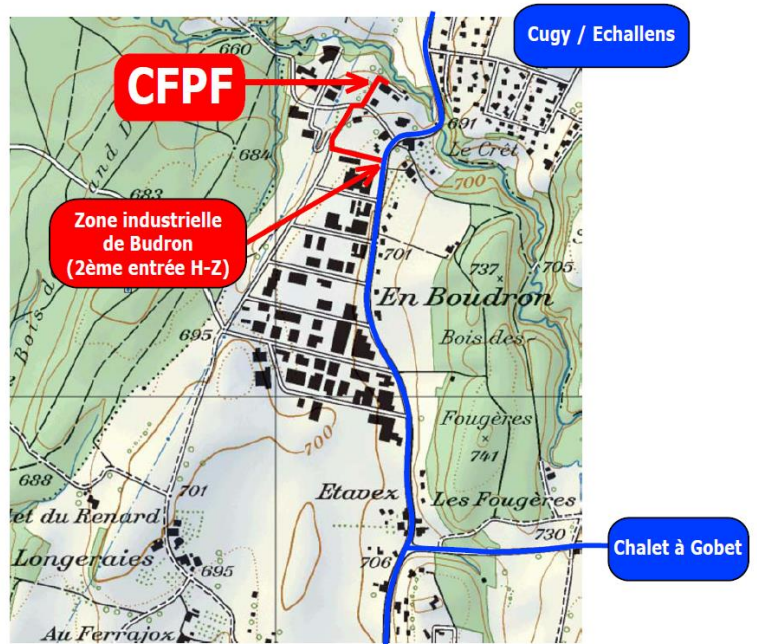

Plans d'accès

CFPF - Centre de Formation Professionnelle Forestière - En Budron H8 - 1052 Le Mont-sur-Lausanne
☎ 021 316 26 63 (uniquement pour annoncer des arrivées tardives)

Ligne TL n°60 : Arrêt BUDRON

Lausanne-Flon	05 21	05 51	06 05	06 17	06 30	06 45	07 00	07 15	07 33	08 02
Bessières	05 23	05 53	06 07	06 19	06 32	06 48	07 03	07 18	07 36	08 05
Tunnel	05 25	05 55	06 09	06 21	06 35	06 51	07 06	07 21	07 39	08 08
Vieux-Moulin	05 27	05 57	06 11	06 23	06 38	06 54	07 09	07 24	07 42	08 11
Rouvraie	05 28	05 58	06 12	06 24	06 39	06 55	07 10	07 25	07 43	08 12
Bellevaux	05 30	06 00	06 14	06 26	06 42	06 58	07 13	07 28	07 46	08 15
Petit-Mont	05 33	06 03	06 17	06 30	06 46	07 02	07 17	07 32	07 50	08 19
Grand-Mont	05 35	06 05	06 19	06 33	06 49	07 05	07 20	07 35	07 53	08 22
Le Mont-s-L., Budron	05 37	06 07	06 22	06 36	06 52	07 08	07 23	07 38	07 56	08 25
Cugy VD, Village	05 41	06 11	06 26	06 40	06 56	07 12	07 27	07 42	08 00	08 29
Bretigny-sur-Morens, Croisée	05 43	06 13	06 28	06 42	06 58	07 14	07 29	07 44	08 02	08 31
Bottens, Croisée	05 46	06 16	06 31	06 45	07 01	07 17	07 33	07 48	08 06	08 34
Froideville, Village	05 50	06 21	06 36	06 50	07 06	07 22	07 38	07 53	08 11	08 38
Froideville, Laiterie	05 53	06 24	06 39	06 53	07 09	07 25	07 41	07 56	08 14	08 41