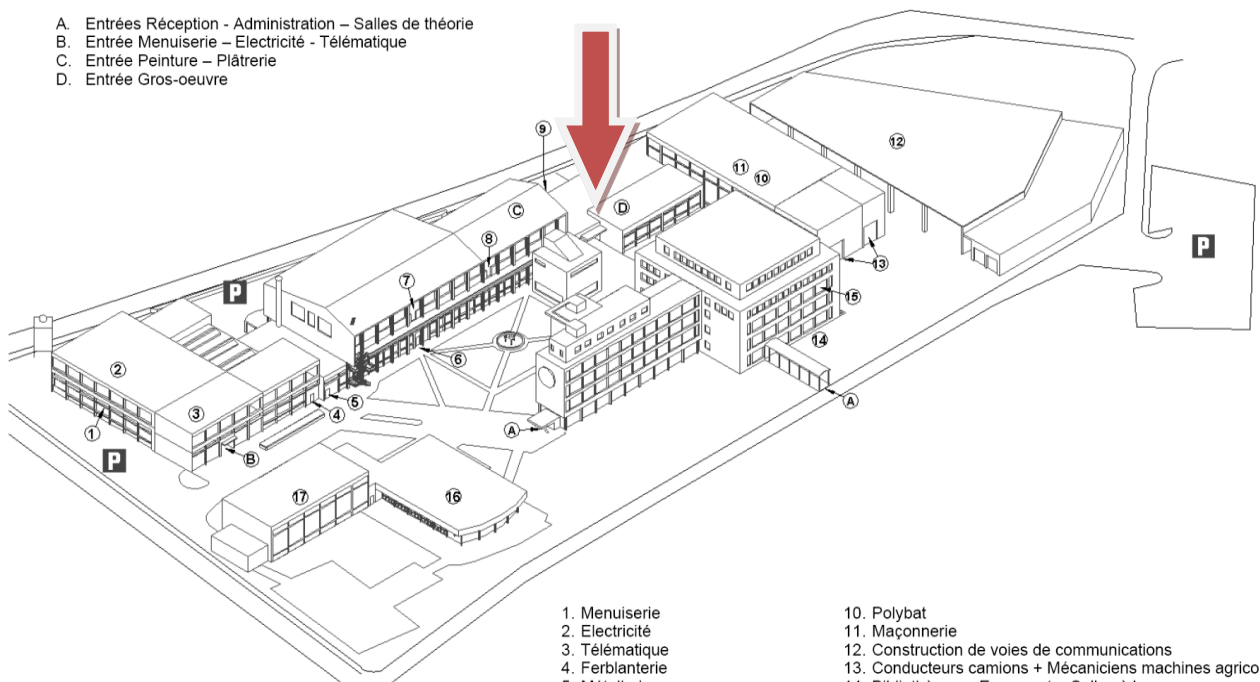

Plans d'accès

CPMB - Centre de formation professionnelle des métiers du bâtiment - Les Longues-Raies 11 - 2013 Colombier/NE

☎ 032 843 48 00 (uniquement pour annoncer des arrivées tardives)

- A. Entrées Réception - Administration – Salles de théorie
- B. Entrée Menuiserie – Electricité - Télématique
- C. Entrée Peinture – Plâtrerie
- D. Entrée Gros-oeuvre