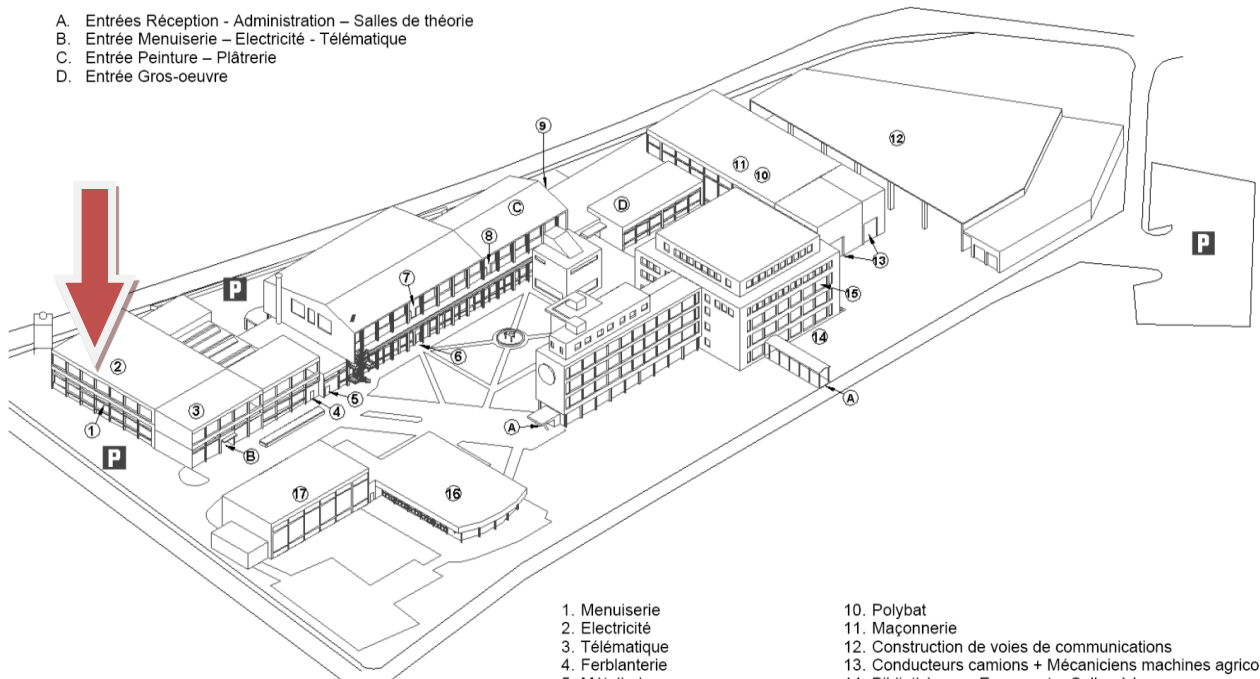

Plans d'accès

CPMB - Centre de formation professionnelle des métiers du bâtiment - Les Longues-Raies 11 - 2013 Colombier/NE

☎ 032 843 48 00 (uniquement pour annoncer des arrivées tardives)

- A. Entrées Réception - Administration – Salles de théorie
- B. Entrée Menuiserie – Electricité - Télématique
- C. Entrée Peinture – Plâtrerie
- D. Entrée Gros-oeuvre