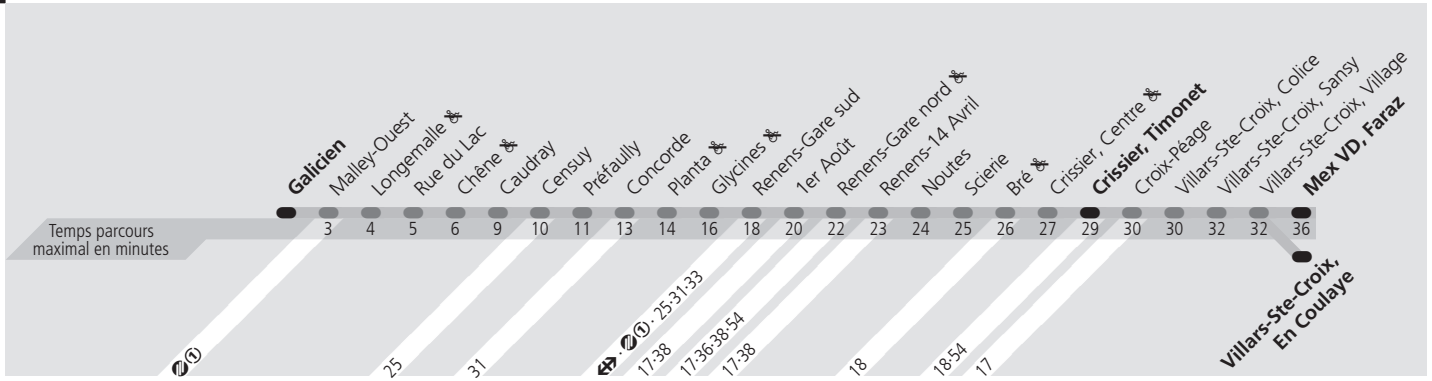

⊗ Arrêt non-accessible aux personnes à mobilité réduite

↔ Chemins de fer CFF   🚇 Métro m1

Vacances Lundi-Vendredi

Galicien Direction > **Mex VD, Faraz**

Galicien	05 15	05 35	05 47	06 02	06 17	06 31	06 45	06 59	07 14	07 29	07 44	07 59	08 16	08 36	08 56	09 16	09 36	09 56	10 16	10 36	10 56	11 12
Malley	05 17	05 37	05 49	06 04	06 19	06 33	06 47	07 01	07 16	07 31	07 46	08 01	08 18	08 38	08 58	09 18	09 38	09 58	10 18	10 38	10 58	11 14
Rue du Lac	05 18	05 38	05 50	06 05	06 20	06 34	06 49	07 03	07 18	07 33	07 48	08 03	08 20	08 40	09 00	09 20	09 40	10 00	10 20	10 40	11 00	11 16
Censuy	05 22	05 42	05 54	06 09	06 24	06 38	06 53	07 07	07 22	07 37	07 52	08 07	08 24	08 44	09 04	09 24	09 44	10 04	10 24	10 44	11 04	11 20
Concorde	05 24	05 44	05 56	06 11	06 26	06 40	06 55	07 09	07 24	07 39	07 54	08 09	08 26	08 46	09 06	09 26	09 46	10 06	10 26	10 46	11 06	11 22
Renens-Gare sud	05 27	05 47	05 59	06 14	06 29	06 44	06 59	07 13	07 28	07 43	07 58	08 13	08 30	08 50	09 10	09 30	09 50	10 10	10 30	10 50	11 10	11 26
Renens-Gare nord	05 29	05 49	06 01	06 16	06 31	06 46	07 01	07 16	07 31	07 46	08 01	08 16	08 33	08 53	09 13	09 33	09 53	10 13	10 33	10 53	11 13	11 29
Renens-14 Avril	05 30	05 50	06 02	06 17	06 32	06 47	07 02	07 17	07 32	07 47	08 02	08 17	08 34	08 54	09 14	09 34	09 54	10 14	10 34	10 54	11 14	11 30
Crissier, Centre	05 34	05 54	06 06	06 21	06 36	06 51	07 06	07 21	07 36	07 51	08 06	08 21	08 38	08 58	09 18	09 38	09 58	10 18	10 38	10 58	11 18	11 34
Crissier, Timonet	05 36	05 56	06 08	06 23	06 38	06 53	07 08	07 23	07 38	07 53	08 08	08 23	08 40	09 00	09 20	09 40	10 00	10 20	10 40	11 00	11 20	11 36
Croix-Péage	05 38	05 58	06 10	06 25	06 40	06 55	07 10	07 25	07 40	07 55	08 10	08 25	08 42	09 02	09 22	09 42	10 02	10 22	10 42	11 02	11 22	11 38
Villars-Ste-Croix, Village	05 42	06 02	06 14	06 29	06 44	06 59	07 15	07 30	07 45	08 00	08 15	08 30	08 46	09 06	09 26	09 46	10 06	10 26	10 46	11 06	11 26	11 42
Villars-Ste-Croix, En Coulaye	05 43	06 03												09 07	09 27	09 47	10 07	10 27	10 47	11 07		11 46
Mex VD, Faraz			06 18	06 33	06 48	07 03	07 19	07 34	07 49	08 04	08 19	08 34	08 50