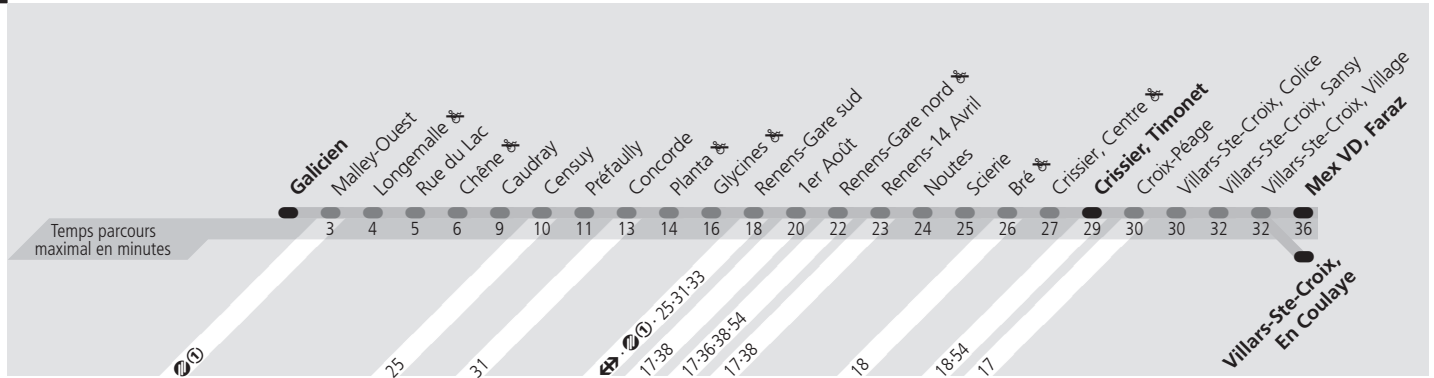

⊗ Arrêt non-accessible aux personnes à mobilité réduite

↔ Chemins de fer CFF   🚇 Métro m1

Dimanche & Fêtes

Galicien Direction > **Mex VD, Faraz**

Galicien	05 43	06 13	06 43	07 13	07 43	08 12	08 42	09 04	09 24	09 44	10 03	10 23	10 43	11 03	11 23	11 43	12 03	12 23	12 43	13 02	13 22	13 42
Malley	05 44	06 14	06 44	07 14	07 44	08 13	08 43	09 05	09 25	09 45	10 05	10 25	10 45	11 05	11 25	11 45	12 05	12 25	12 45	13 04	13 24	13 44
Rue du Lac	05 45	06 15	06 45	07 15	07 45	08 14	08 44	09 06	09 26	09 46	10 06	10 26	10 46	11 06	11 26	11 46	12 06	12 26	12 46	13 05	13 25	13 45
Censuy	05 49	06 19	06 49	07 19	07 49	08 18	08 48	09 10	09 30	09 50	10 10	10 30	10 50	11 10	11 30	11 50	12 10	12 30	12 50	13 09	13 29	13 49
Concorde	05 51	06 21	06 51	07 21	07 51	08 20	08 50	09 12	09 32	09 52	10 12	10 32	10 52	11 12	11 32	11 52	12 12	12 32	12 52	13 11	13 31	13 51
Renens-Gare sud	05 53	06 23	06 53	07 23	07 53	08 23	08 53	09 15	09 35	09 55	10 15	10 35	10 55	11 15	11 35	11 55	12 15	12 35	12 55	13 15	13 35	13 55
Renens-Gare nord	05 55	06 25	06 55	07 25	07 55	08 25	08 55	09 17	09 37	09 57	10 17	10 37	10 57	11 17	11 37	11 57	12 17	12 37	12 57	13 17	13 37	13 57
Renens-14 Avril	05 56	06 26	06 56	07 26	07 56	08 26	08 56	09 18	09 38	09 58	10 18	10 38	10 58	11 18	11 38	11 58	12 18	12 38	12 58	13 18	13 38	13 58
Crissier, Centre	06 00	06 30	07 00	07 30	08 00	08 30	09 00	09 22	09 42	10 02	10 22	10 42	11 02	11 22	11 42	12 02	12 22	12 42	13 02	13 22	13 42	14 02
Crissier, Timonet	06 01	06 32	07 01	07 32	08 01	08 32	09 01	09 24	09 43	10 04	10 23	10 44	11 03	11 24	11 43	12 04	12 23	12 44	13 03	13 24	13 43	14 04
Croix-Péage	06 02		07 02		08 02		09 02		09 44		10 24		11 04		11 44		12 24		13 04		13 44	
Villars-Ste-Croix, Village	06 05		07 05		08 05		09 05		09 47		10 27		11 07		11 47		12 27		13 07		13 47	
Villars-Ste-Croix, En Coulaye	06 06		07 06		08 06		09 06		09 48		10 28		11 08		11 48		12 28		13 08		13 48	
Mex VD, Faraz